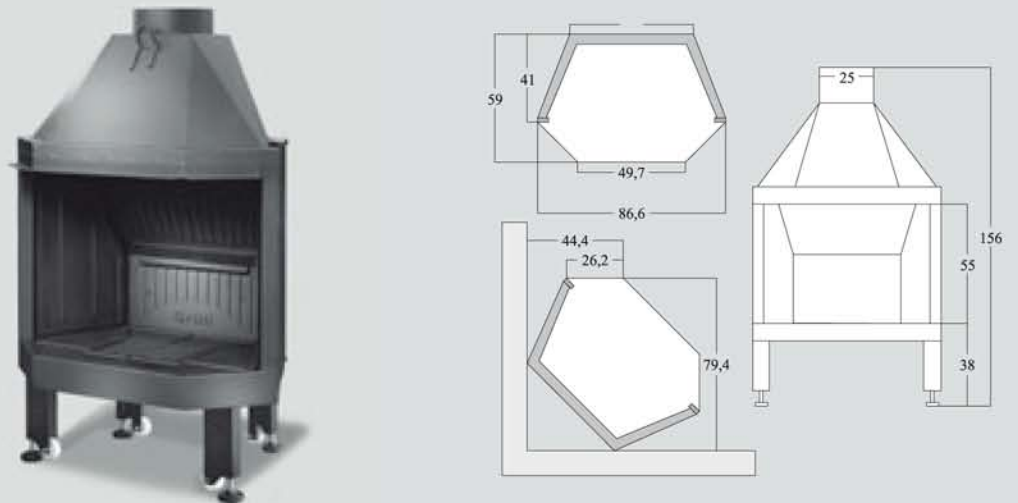

Camini Monoblocco
APERTI in Acciaio e Ghisa
 senza sportello e senza ventilazione forzata

CaldoNat
 86 - SX/DX

Canna fumaria
 Min. 3 mt ø 250
 Min. 4 mt ø 200

Peso kg 148

CaldoNat
 86 - ESA

Canna fumaria
 Min. 3 mt ø 250
 Min. 4 mt ø 200

Peso kg 139

CaldoNat
 86 - A

Canna fumaria
 Min. 3 mt ø 250
 Min. 4 mt ø 200

Peso kg 145